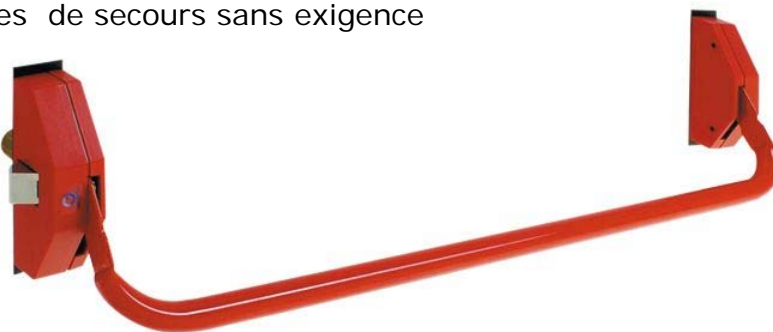

Les + produit

- Idéale pour les portes de chaufferies ou de locaux techniques
- Pose aisée sur tous types de portes : bois ou métal, droite ou gauche

DESCRIPTIF

- Serrure à ouverture facilitée pour porte secondaire

▪ FACILITE D'INSTALLATION

Serrure réversible (droite/gauche)

Plaque de fixation facilitant la pose (selon modèle)

Serrure compatible avec 1/2 cylindre profilé européen panneton DIN ou cylindre rond

Solution basique et économique, pour les issues de secours sans exigence de norme

- Applications : ERP, ERT

DESCRIPTIF TECHNIQUE

DESCRIPTIF TECHNIQUE

Pêne

- 1 pêne latéral basculant

Barre

- 1 barre monobloc en acier

Plaque de fixation (réf 921 CP et 922)

- Dimensions 700 x 150 mm
- 1 gâche médiane multipositions

Modèles avec ou sans plaque de fixation

- Ouverture par l'extérieur par cylindre rond de diamètre 40 mm
- Version sans module mais ouverture de l'extérieur possible par 1/2 cylindre profil européen