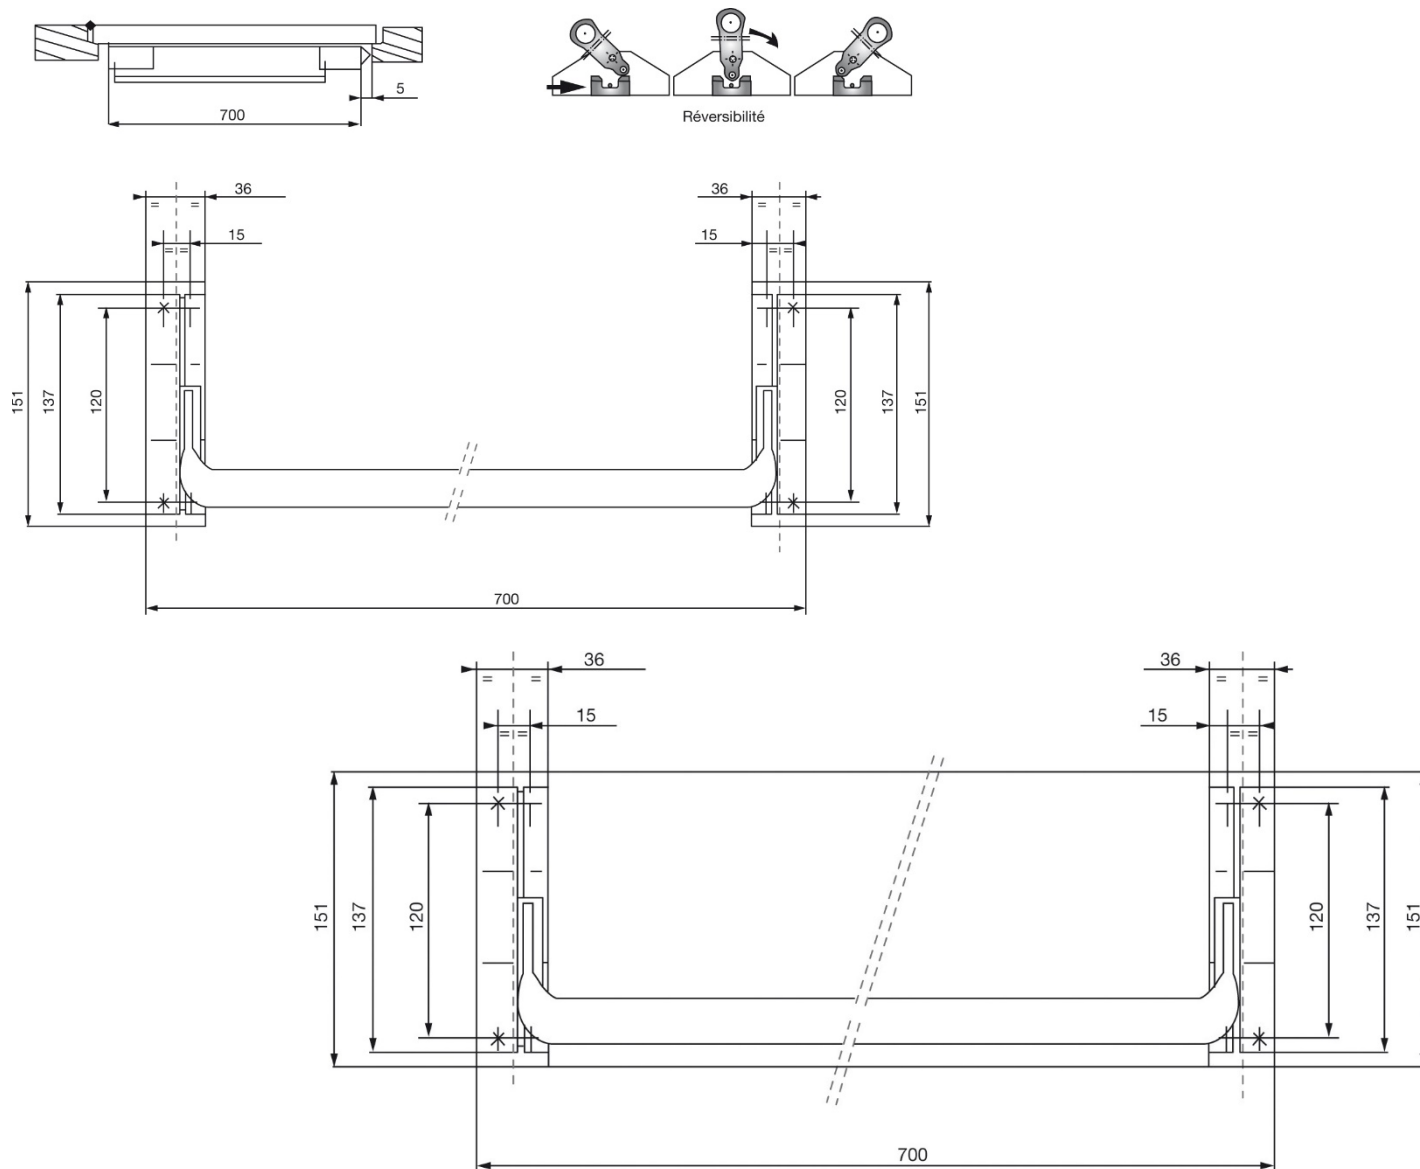

ECOBAR 900

Serrure à pêne basculant latéral

Vachette®

ASSA ABLOY

ASSA ABLOY, the global leader
in door opening solutions*

*ASSA ABLOY, le leader mondial
des solutions d'ouverture de porte

Ouverture facile !

Fam.	Référence	Gencod 303723	Désignation produit	Poids	Paq.
R2	912	848400 2	ECOBAR 1PT LATERAL SANS PLAQUE FIXATION CYLINDRE LG40 ROND 3 CLE(S)	2	2
R2	922	848200 8	ECOBAR 1PT LATERAL AVEC PLAQUE FIXATION CYLINDRE LG40 ROND 3 CLE(S)	3	2
R2	911CP	848300 5	ECOBAR 1PT LATERAL POUR 1/2 CYLINDRE SANS PLAQUE DE FIXATION REVERSIBLE	2	2
R2	921CP	848100 1	ECOBAR 1PT LATERAL POUR 1/2 CYLINDRE AVEC PLAQUE DE FIXATION REVERSIBLE	3	2

Garantie
2 ANS

ASSA ABLOY
Services administratifs
10, avenue de l'Europe
CS 50024 Sainte-Savine
10304 Troyes Cedex

www.vachette.fr